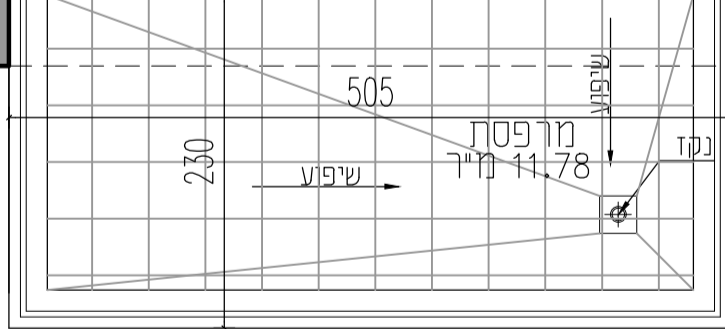

דירה מס' 3.5, 7.9'
דירה מסוג C
4 חדרים
110.06 מ"ר

655
399
ח. דיור

פינת אוכל

ייתכן סף מוגבה